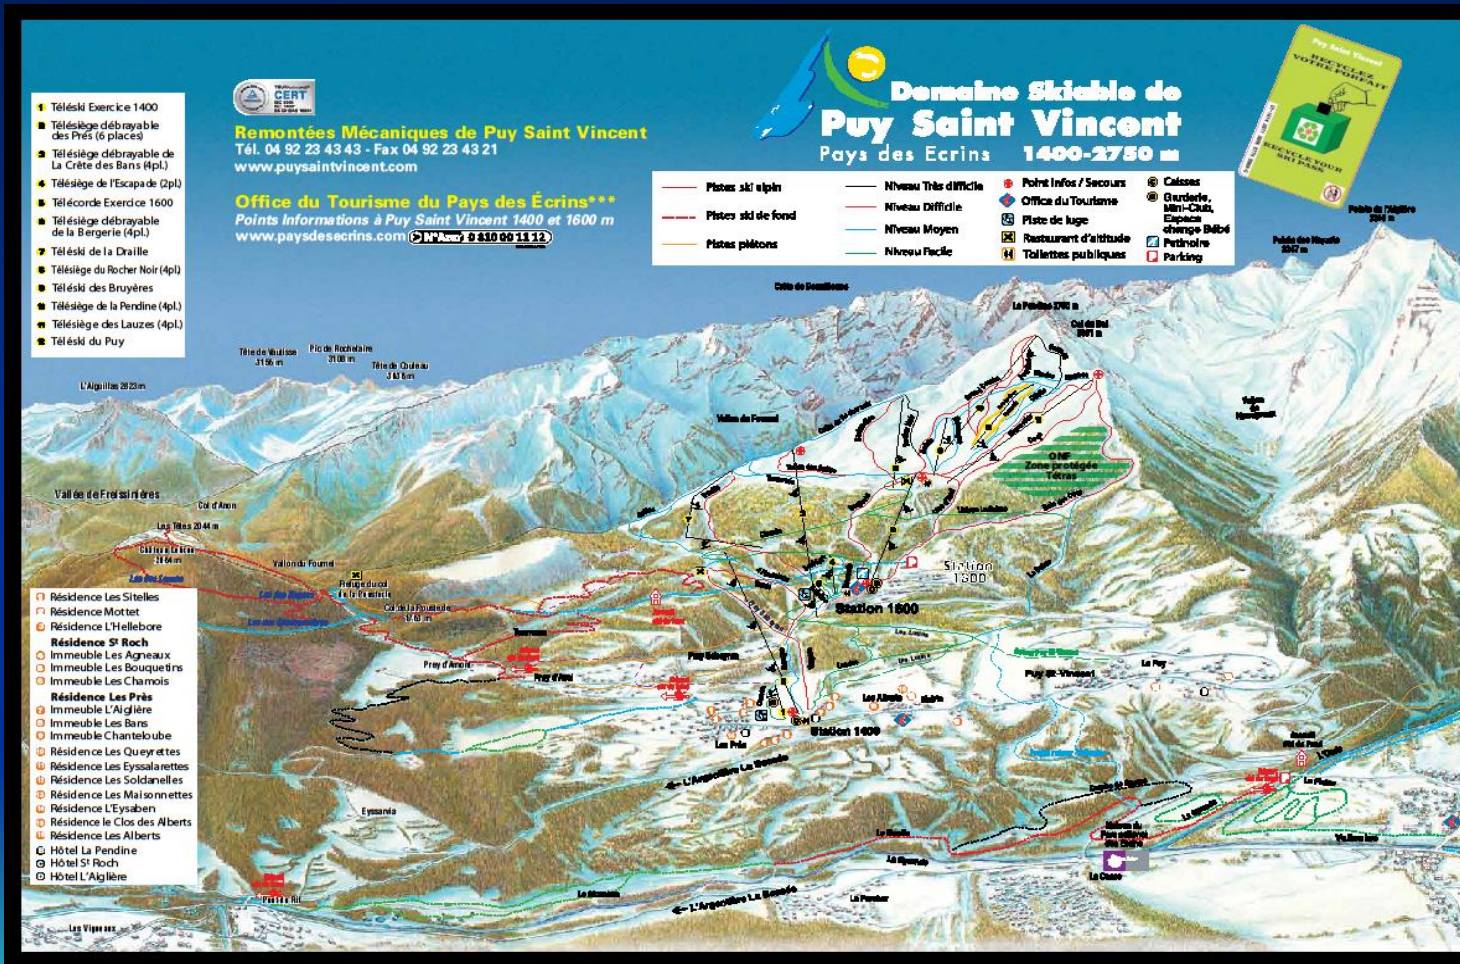

Rendkívül igényes, sok ingyenes wellness szolgáltatást nyújtó, több épületből álló apartmanház a Chalvet kabin közelében.

A 6 napos sítérlet Galaxie bérlet, ezzel 2 nap ingyenes a teljes 400km-es Via Lattea rendszerben, valamint a hagyományos Galaxie terepeken is 1-1 nap ingyenesen síelhető.

## 78 km pályarendszer

Pályaadatok: 6 ülőlift,  
6 húzólift.  
3 fekete, 9 piros, 11 kék,  
6 zöld pálya.  
Síbérlet ingyenes:  
6 éves kor alatt, 75 éves kor felett.

A síterepen magyar idegenvezető, sí-és snowboard oktató várja a Vendégeket.