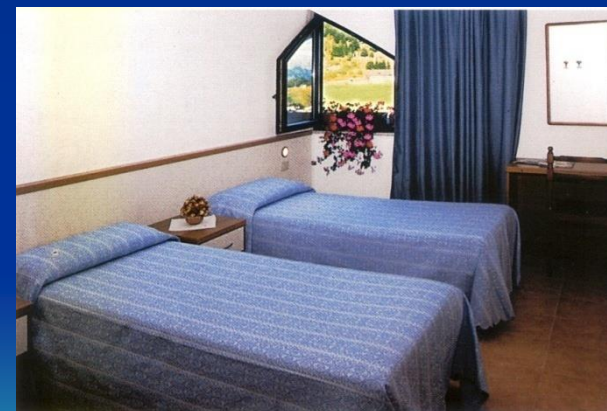

Stella Montis *** Piancavallo (20 m)

Árak €/fő félpanzióval Iskolai csoportoknak	4 éj	5 éj	4 napos Piancavallo síbérlet iskolai csoportoknak	5 napos Piancavallo síbérlet iskolai csoportoknak
ÁRAK ELŐKÉSZÜLETBEN				

Iskolai csoportok részére minimum 20 fő esetén. Minden 15. fizető diák után egy kísérő ingyenes szállás+síbérlet is.

Egyszerűbb szállás, közel a település központjához és a felvonókhöz

Elhelyezés: 3-6 ágyas zuhanyzós, wc-s, szobákban.

AUTÓBUSZOS UTAZÁSHOZ KÉRJÉTEK AJÁNLATUNKAT!