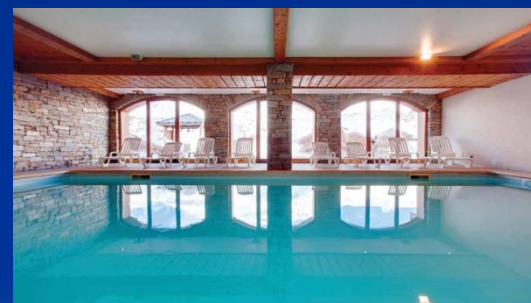

Les Chalets de l'Adonis -Les Menuires (Les Balcons des Bruyeres)

Árak €/fő 8/7	6 fős apt.	6 fős apt.*	8 fős	6 napos sítérlet Trois Vallées kieg.
I.6-13.	349.-	371.-	354.-	86.-
I.13-20.	354.-	377.-	360.-	86.-
I.20-27.	427.-	457.-	439.-	47.-
I.27.-II.3.	459.-	465.-	447.-	47.-
III.16-23.	383.-	400.-	382.-	86.-

Minimum 20 fős csoportok (20 fizetett bérlet) esetén 2023. 11.01-ig érvényes előfoglalási ár

Elhelyezés: 6 fős kétlégteres hálófülkés, 6 fős 3 légterű *, 8 fős négylégterű apartmanokban.

Helyszínen fizetendő költségek: kaució: 500.-€/hét, üdülőhelyi díj: kb.2.64-€/fő/éj.

AUTÓBUSZOS UTAZÁS : kérjétek ajánlatunkat

Elhelyezés Les Menuires Bruyeres részében található **** medencés, szaunás apartmanházban .