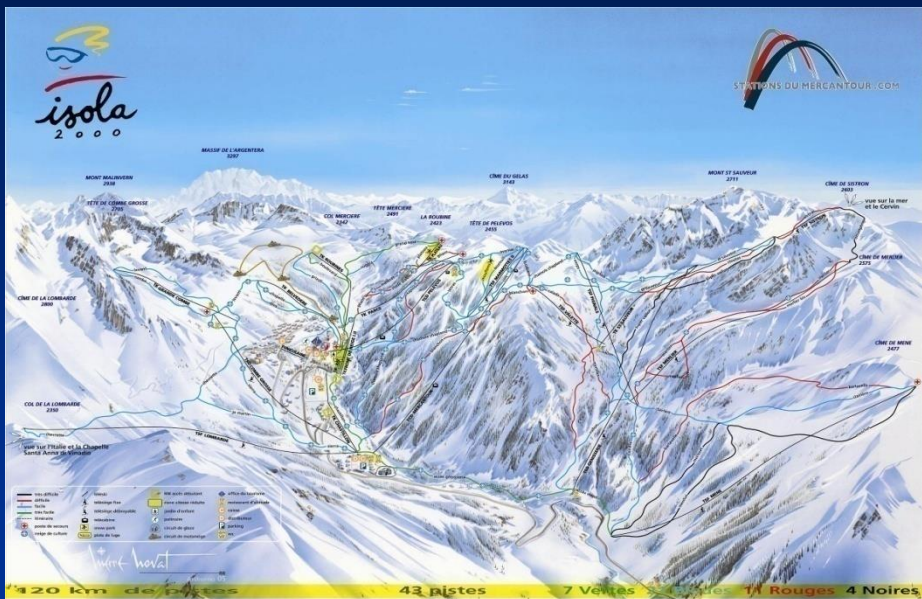

Üdülőhelyi díj: kb.0,9-€/fő/éj.

A Portes du Soleil francia-svájci részeket is átfogó sítérképén

Morzineban, a központtól 3 km,

Avoriaz kabintól 150 méterre

fekvő apartmanház..

# ISOLA 2000/AURON

Pályaadatok Isola 2000 (2000-2600m): 120 km pálya  
3 kabin, 9 ülőlift, 10 húzólift.  
4 fekete, 9 piros, 21 kék, 7 zöld pálya.  
Síbérlet ingyenes: 5 éves kor alatt, 70 éves kor felett.

Pályaadatok Auron(1150-2474 m): 135 km pálya  
3 kabin, 9 ülőlift, 7 húzólift.  
9 fekete, 15 piros, 16 kék, 2 zöld pálya.  
Síbérlet ingyenes: 5 éves kor alatt, 70 éves kor felett.